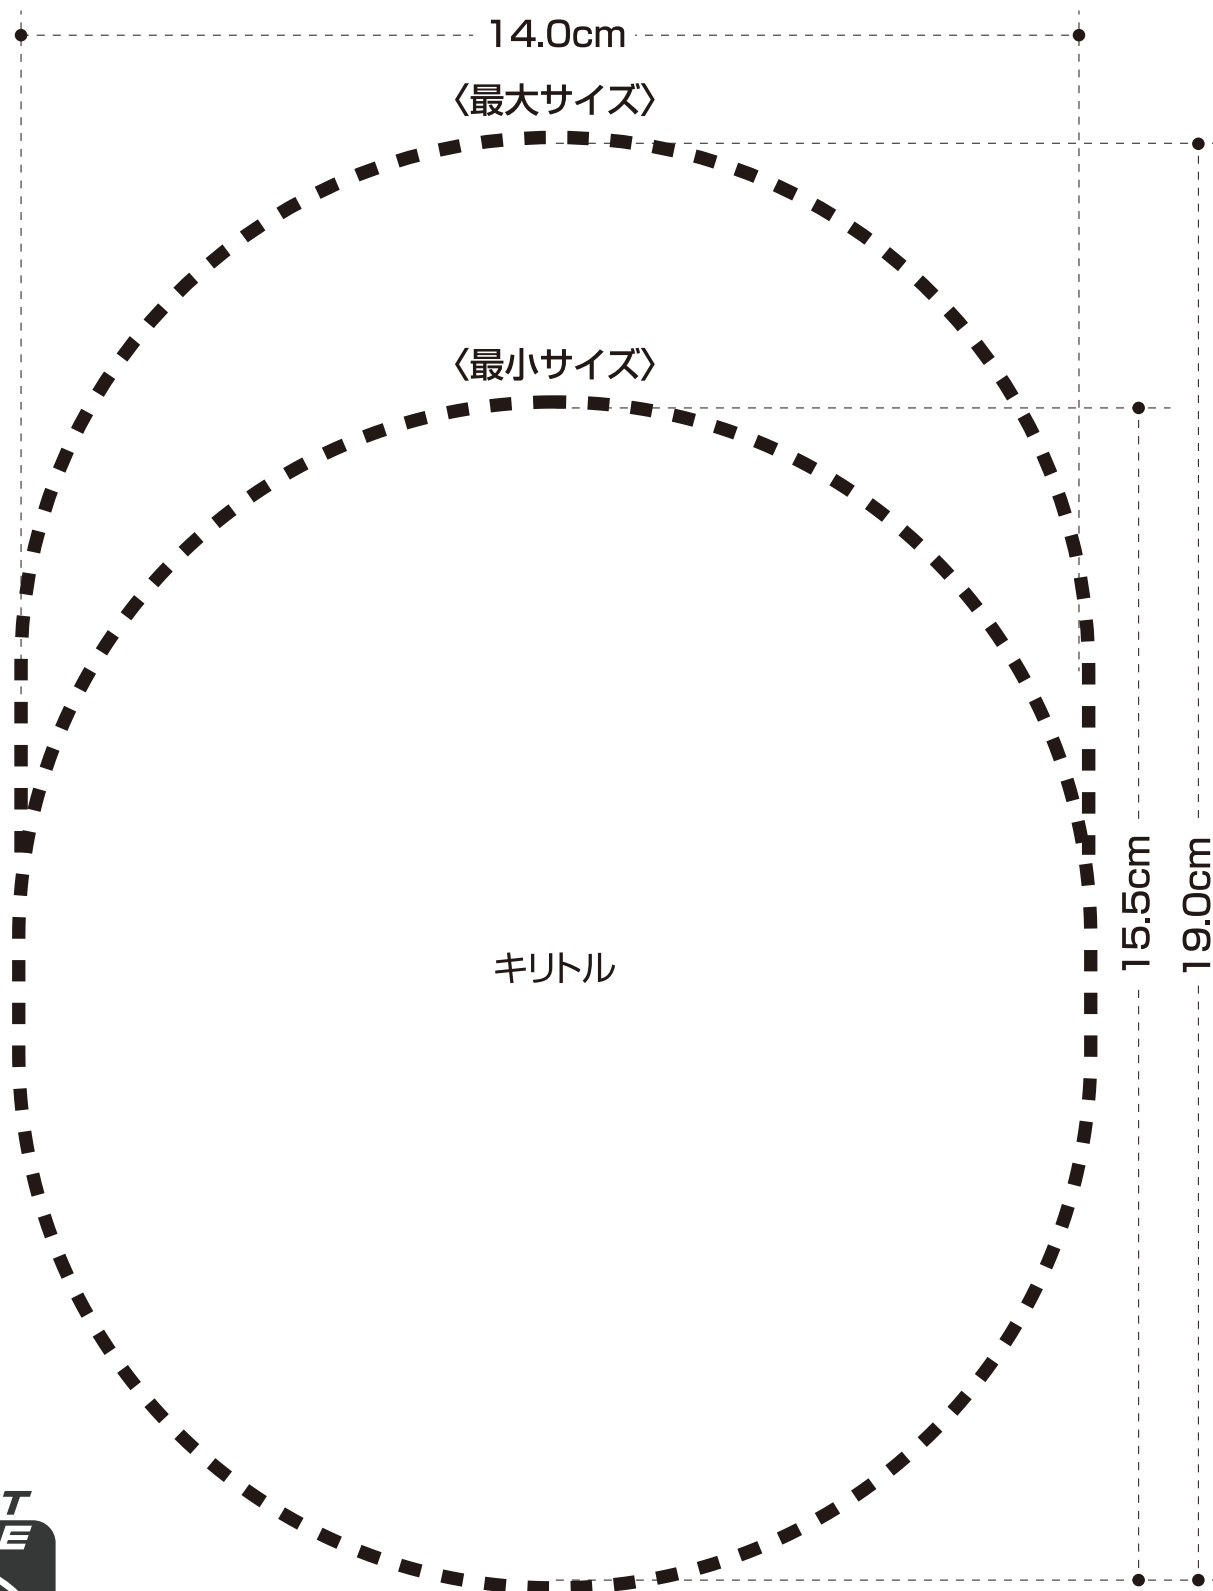

SCOOT & RIDE

ヘルメットサイズチェッカー

XXS-S (45-51cm)

カッターなどで太い点線の内側を切り取り、サイズをご確認ください。

※ヨーロッパサイズのため横幅が狭めになっています。
※インナーパッドを取り付けた状態のサイズになります。
パッドを外すともう少し内寸は広がります。