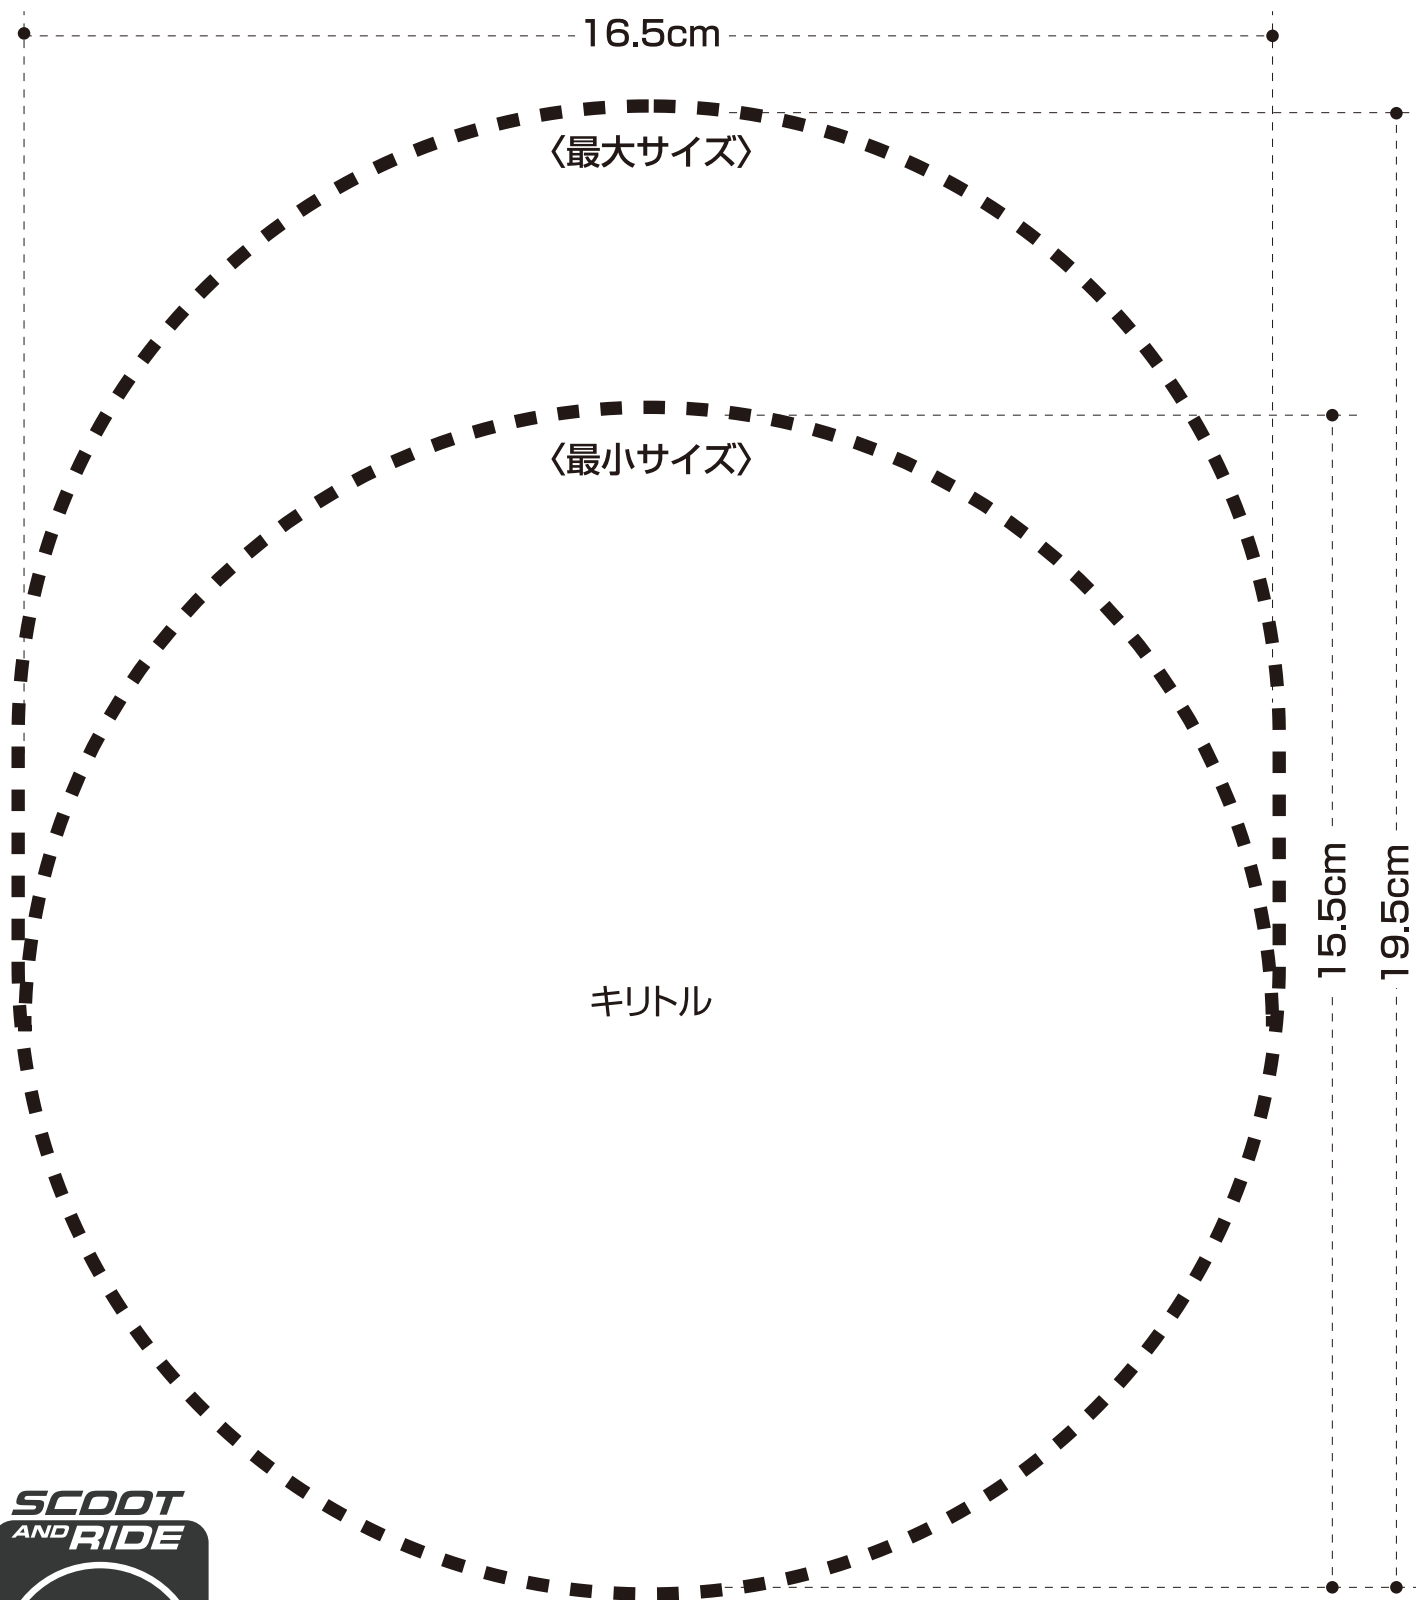

Scoot & Ride ヘルメットサイズチェッカー

M (51-56cm)

カッターなどで太い点線の内側を切り取り、サイズをご確認ください。

※インナーパッドを取り付けた状態のサイズになります。
パッドを外すともう少し内寸は広がります。